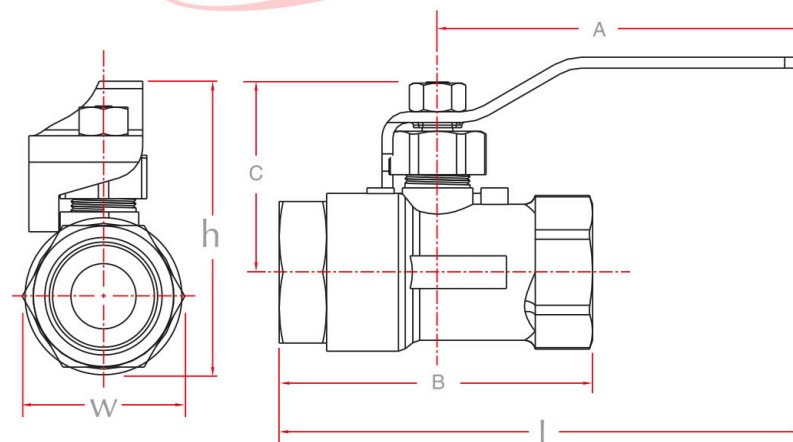

*VÁLVULAS WORCESTER
DE MÉXICO®*

CATÁLOGO DE PRODUCTOS
PRODUCT CATALOG

ECONOMITE SERIES 42

Serie 42 Materiales de sellos y asientos
Series 42 Seal and seat materials

| Asiento Seat | Sello del vástago Steam seal |
|-----------------|---------------------------------|
| T PTFE | R R-PTFE |

| Latón • Brass | |
|----------------------|--|
| B283 - C37700 | |
| Válvula Valve | Presión de Trabajo Working Pressure |
| Serie 42 • Series 42 | 600 PSI WOG |

Dimensiones • Dimensions

Válvula de bola para usos generales WOG (agua, aceite, aire) cuerpo de 2 piezas en medidas de 1/4" a 2".
Conexiones NPT, BSPP, BSPT.

Serie 42 Paso Reducido
Series 42 Reduced Bore

| Medida Size | A | B | C | Paso Bore | Peso / Weight | | l | h | W |
|----------------|------|------|------|--------------|---------------|-------|-----------------|------------------|----------------|
| | | | | | kg | lb | Largo Length | Altura Height | Ancho Width |
| 1/4" | 4.25 | 2.50 | 1.94 | .410 | 0.350 | .800 | 5.56 | 2.96 | 1.25 |
| 3/8" | 4.25 | 2.50 | 1.94 | .410 | 0.350 | .800 | 5.56 | 2.96 | 1.25 |
| 1/2" | 4.25 | 2.50 | 1.94 | .410 | 0.350 | .800 | 5.56 | 2.96 | 1.25 |
| 3/4" | 4.25 | 2.72 | 2.06 | .540 | 0.430 | .9400 | 5.66 | 3.11 | 1.45 |
| 1" | 4.25 | 3.62 | 2.25 | .750 | 0.760 | 1.700 | 6.09 | 3.49 | 1.90 |
| 1 1/2" | 5.75 | 4.39 | 2.94 | 1.260 | 2.030 | 4.500 | 8.05 | 4.59 | 2.80 |
| 2" | 5.75 | 4.91 | 3.12 | 1.500 | 2.700 | 5.900 | 8.20 | 5.02 | 3.40 |

Nota: Dimensiones en pulgadas • Note: All dimensions in inch

OPCION:

- Libre de grasa y Silicon

Ball valve for general usage WOG (Water, Oil & Gas) two pieces design, sizes available from 1/4" to 2".
Connections available: NPT, BSPP, BSPT.