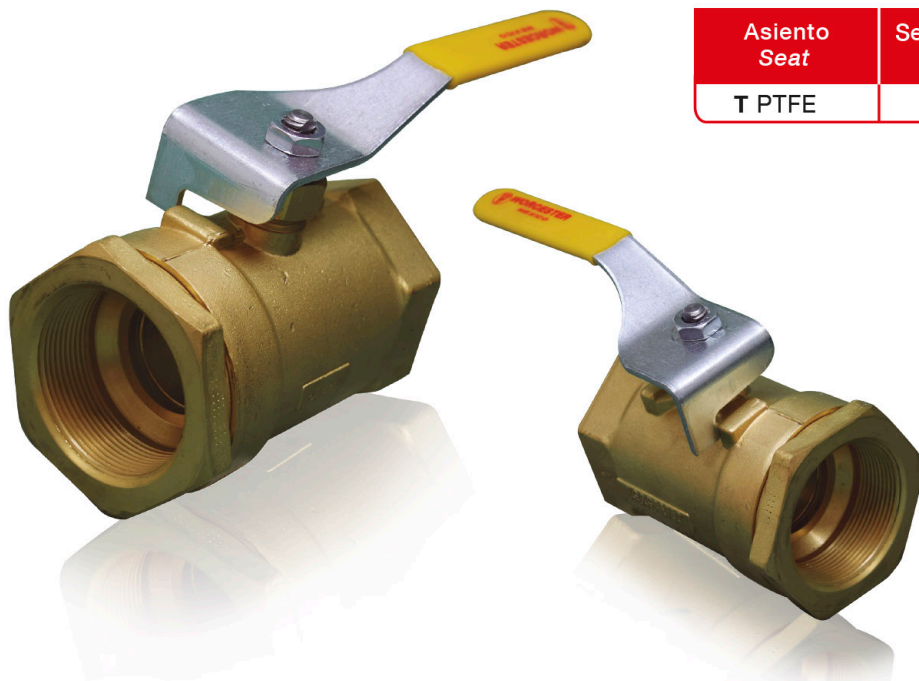

*VÁLVULAS WORCESTER
DE MÉXICO®*

CATÁLOGO DE PRODUCTOS
PRODUCT CATALOG

ECONOMITE SERIES 42

Serie 42 Materiales de sellos y asientos
Series 42 Seal and seat materials

| Asiento Seat | Sello del vástago Steam seal |
|-----------------|---------------------------------|
| T PTFE | R R-PTFE |

| Latón • Brass | |
|----------------------|--|
| B283 - C37700 | |
| Válvula Valve | Presión de Trabajo Working Pressure |
| Serie 42 • Series 42 | 600 PSI WOG |

Dimensiones • Dimensions

Válvula de bola para usos generales WOG (agua, aceite, aire) cuerpo de 2 piezas en medidas de 1/4" a 2".
Conexiones NPT, BSPP, BSPT.

Serie 42 Paso Reducido
Series 42 Reduced Bore

| Medida Size | A | B | C | Paso Bore | Peso / Weight | | l | h | W |
|----------------|------|------|------|--------------|---------------|-------|-----------------|------------------|----------------|
| | | | | | kg | lb | Largo Length | Altura Height | Ancho Width |
| 1/4" | 4.25 | 2.50 | 1.94 | .410 | 0.350 | .800 | 5.56 | 2.96 | 1.25 |
| 3/8" | 4.25 | 2.50 | 1.94 | .410 | 0.350 | .800 | 5.56 | 2.96 | 1.25 |
| 1/2" | 4.25 | 2.50 | 1.94 | .410 | 0.350 | .800 | 5.56 | 2.96 | 1.25 |
| 3/4" | 4.25 | 2.72 | 2.06 | .540 | 0.430 | .9400 | 5.66 | 3.11 | 1.45 |
| 1" | 4.25 | 3.62 | 2.25 | .750 | 0.760 | 1.700 | 6.09 | 3.49 | 1.90 |
| 1 1/2" | 5.75 | 4.39 | 2.94 | 1.260 | 2.030 | 4.500 | 8.05 | 4.59 | 2.80 |
| 2" | 5.75 | 4.91 | 3.12 | 1.500 | 2.700 | 5.900 | 8.20 | 5.02 | 3.40 |

Nota: Dimensiones en pulgadas • Note: All dimensions in inch

OPCION:

- Libre de grasa y Silicon

Ball valve for general usage WOG (Water, Oil & Gas) two pieces design, sizes available from 1/4" to 2".
Connections available: NPT, BSPP, BSPT.